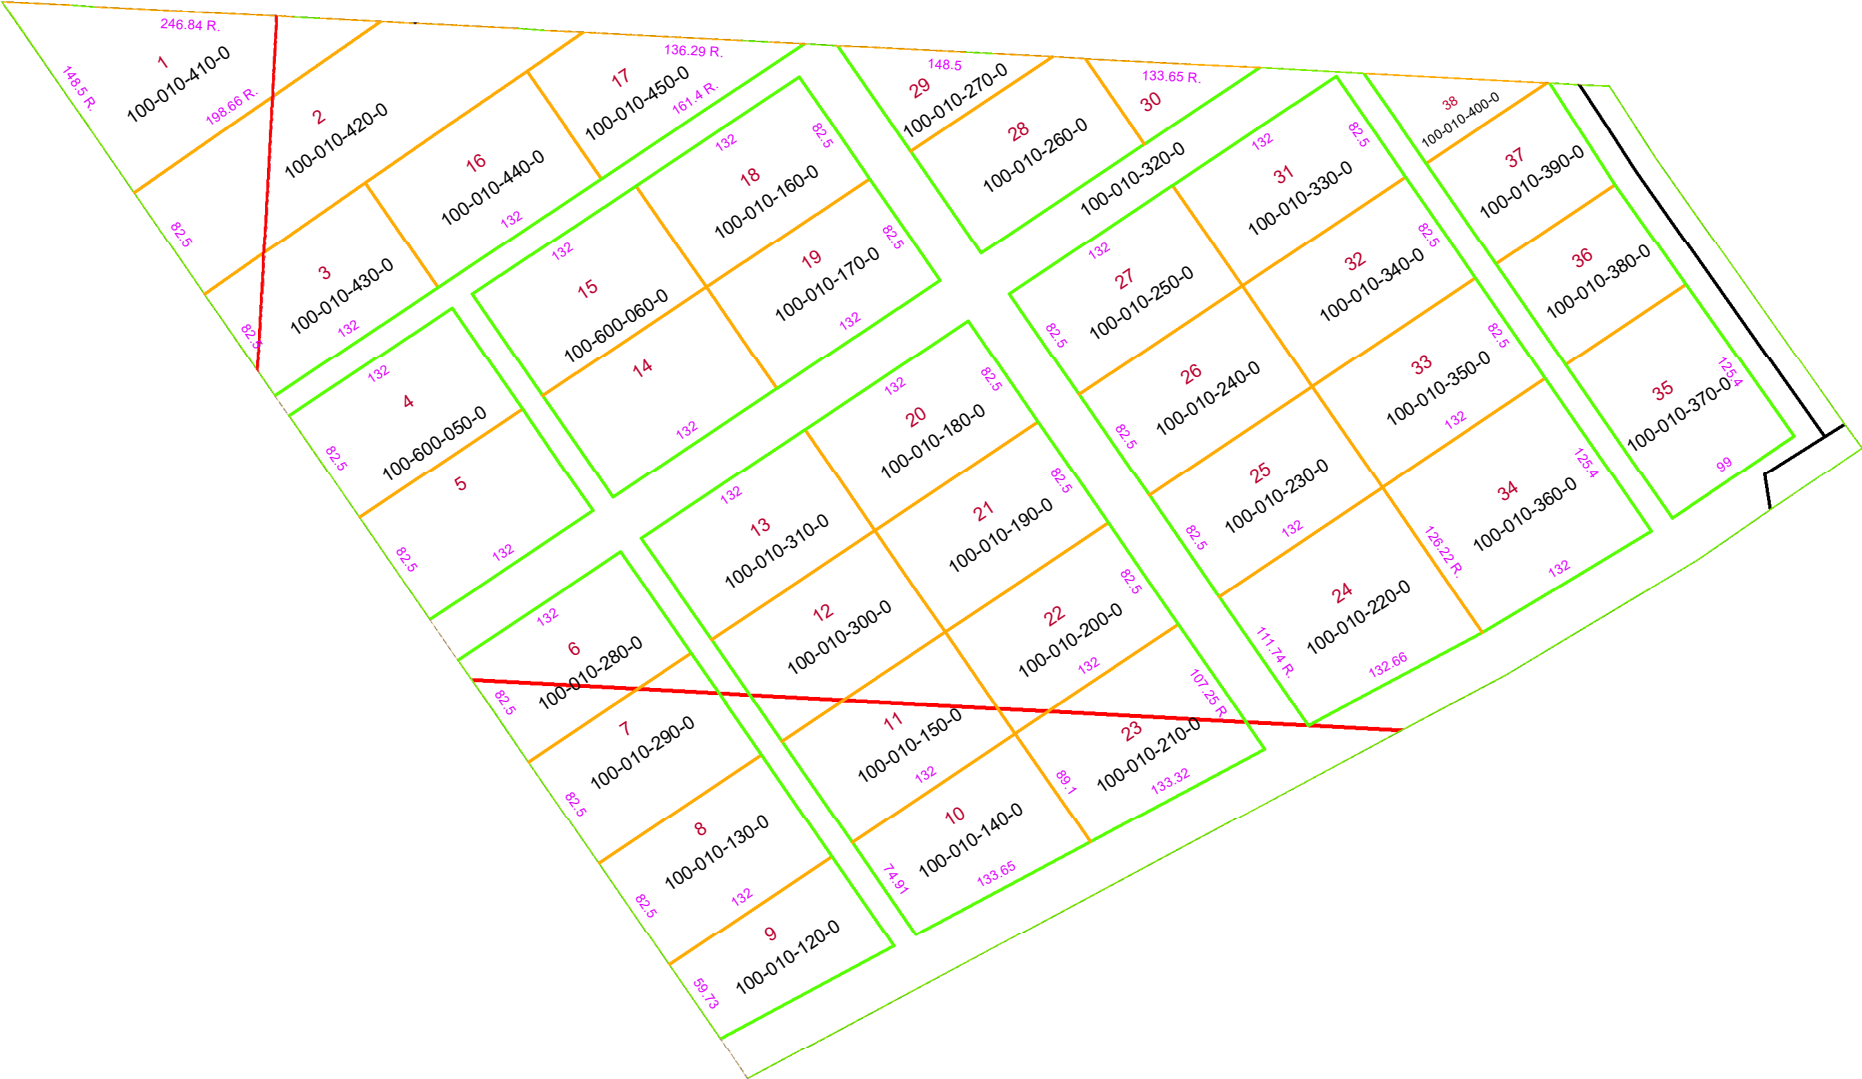

**HOMER TOWNSHIP SECTION 2 R13 TWP 7
MARION TOWNSHIP SECTION 31 & 32 R12 TWP 8
MORGAN COUNTY, OH**

**LOVELL SUBDIVISION
HOMER & MARION TWP**

PIN	VOL	PAGE	Owner	LegalDescr	Acres
100-010-360-0	OR227	2621	BIDDLE JUSTIN A	LOVELL O S D LOTS INLOT 3	0
100-010-370-0	OR227	2621	BIDDLE JUSTIN A	LOVELL O S D LOTS INLOT 3	0
100-010-350-0	OR227	2621	BIDDLE JUSTIN A	LOVELL O S D LOTS INLOT 3	0
100-010-380-0	OR227	2621	BIDDLE JUSTIN A	LOVELL O S D LOTS INLOT 3	0
100-010-340-0	OR227	2621	BIDDLE JUSTIN A	LOVELL O S D LOTS INLOT 3	0
100-010-390-0	OR227	2621	BIDDLE JUSTIN A	LOVELL O S D LOTS INLOT 3	0
100-010-330-0	OR227	2621	BIDDLE JUSTIN A	LOVELL O S D LOTS INLOT 3	0
100-010-400-0	OR227	2621	BIDDLE JUSTIN A	LOVELL O S D LOTS INLOT 3	0
100-010-320-0	OR227	2621	BIDDLE JUSTIN A	LOVELL O S D LOTS INLOT 3	0
100-010-410-0	OR 222	2974	DUNCAN CHARLES A	LOVELL O S D LOTS INLOT 1	0
100-010-430-0	OR143	7	DUNCAN CHARLES A	LOVELL O S D LOTS INLOT 3	0
100-010-420-0	OR143	7	DUNCAN CHARLES A	LOVELL O S D LOTS INLOT 2	0
100-010-440-0	OR143	7	DUNCAN CHARLES A	LOVELL O S D LOTS INLOT 1	0
100-010-450-0	OR143	7	DUNCAN CHARLES A	LOVELL O S D LOTS INLOT 1	0
100-010-120-0	OR197	404	LEWIS MERRELL K	LOVELL O S D LOTS INLOT 9	0
100-010-130-0	OR197	404	LEWIS MERRELL K	LOVELL O S D LOTS INLOT 8	0
100-010-140-0	OR197	404	LEWIS MERRELL K	LOVELL O S D LOTS INLOT 1	0
100-010-210-0	OR197	404	LEWIS MERRELL K	LOVELL O S D LOTS INLOT 2	0
100-010-200-0	OR197	404	LEWIS MERRELL K	LOVELL O S D LOTS INLOT 2	0
100-010-150-0	OR197	404	LEWIS MERRELL K	LOVELL O S D LOTS INLOT 1	0
100-010-300-0	OR197	404	LEWIS MERRELL K	LOVELL O S D LOTS INLOT 1	0
100-010-290-0	OR197	404	LEWIS MERRELL K	LOVELL O S D LOTS INLOT 7	0
100-010-280-0	OR197	404	LEWIS MERRELL K	LOVELL O S D LOTS INLOT 6	0
100-010-220-0	OR197	404	LEWIS MERRELL K	LOVELL O S D LOTS INLOT 2	0
100-010-310-0	OR197	404	LEWIS MERRELL K	LOVELL O S D LOTS INLOT 1	0
100-010-190-0	OR197	404	LEWIS MERRELL K	LOVELL O S D LOTS INLOT 2	0
100-010-230-0	OR197	404	LEWIS MERRELL K	LOVELL O S D LOTS INLOT 2	0
100-010-180-0	OR197	404	LEWIS MERRELL K	LOVELL O S D LOTS INLOT 2	0
100-010-240-0	OR197	404	LEWIS MERRELL K	LOVELL O S D LOTS INLOT 2	0
100-010-250-0	OR197	404	LEWIS MERRELL K	LOVELL O S D LOTS INLOT 2	0
100-010-170-0	OR197	404	LEWIS MERRELL K	LOVELL O S D LOTS INLOT 1	0
100-010-160-0	OR197	404	LEWIS MERRELL K	LOVELL O S D LOTS INLOT 1	0
100-010-260-0	OR197	404	LEWIS MERRELL K	LOVELL O S D LOTS INLOT 2	0
100-010-270-0	OR197	404	LEWIS MERRELL K	LOVELL O S D LOTS INLOT 2	0
100-600-050-0	OR74	638	MOON JOHN D	LOT 4-5 TOWN OF LOVELL	0
100-600-060-0	OR74	638	MOON JOHN D	LOT 14-15 TOWN OF LOVELL	0